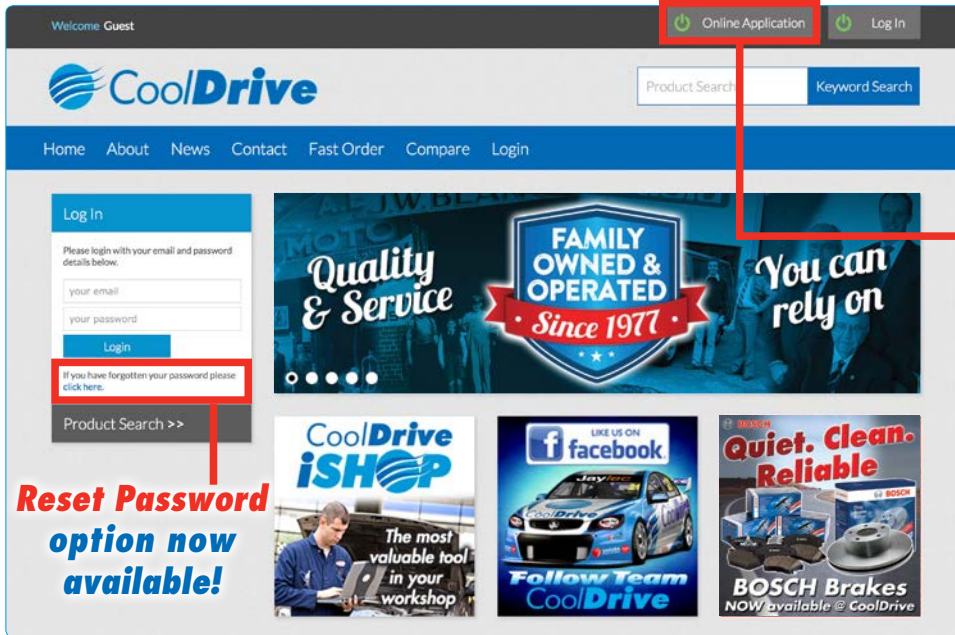

Fast Order

ONLINE APPLICATION FORM

SIGN UP TO iSHOP TODAY!

Simply fill out the online application form

**Reset Password
option now
available!**

- | | | | | |
|---------------------------------------------|-------------------------------------------------------------|-------------------------------------------|-----------------------------------------|-------------------------------------------|
| QLD: | NSW: | VIC: | NT: | NZ: |
| ACACIA RIDGE:
TEL: (07) 3277 9100 | ALBURY:
TEL: (02) 6025 3344 | GEELONG:
TEL: (03) 5241 6888 | DARWIN:
TEL: (08) 8944 3200 | ALBANY:
TEL: 0800 327 868 |
| BRENDALE:
TEL: (07) 3481 5000 | ALEXANDRIA:
TEL: (02) 9519 6922 | HALLAM:
TEL: (03) 9796 3155 | WA: | AUCKLAND:
TEL: 0800 327 868 |
| BRISBANE:
TEL: (07) 3623 2133 | GRANVILLE: EFI DIVISION
TEL: (02) 9897 9922 | MELBOURNE:
TEL: (03) 9896 7333 | PERTH:
TEL: (08) 9453 0900 | CHRISTCHURCH:
TEL: 0800 327 868 |
| CAIRNS:
TEL: (07) 4034 0200 | NEWCASTLE:
TEL: (02) 4954 2500 | SUNSHINE:
TEL: (03) 9001 0019 | WANGARA:
TEL: (08) 9302 1866 | EXPORT:
TEL: (+617) 3481 5055 |
| GOLD COAST:
TEL: (07) 5503 0033 | RAYMOND TERRACE: EFI DIVISION
TEL: (02) 4987 3775 | THOMASTOWN:
TEL: (03) 9460 7300 | SA: | |
| ROCKHAMPTON:
TEL: (07) 4923 7333 | SMEATON GRANGE:
TEL: (02) 4666 0111 | TAS: | ADELAIDE:
TEL: (08) 8440 7900 | |
| TOOWOOMBA:
TEL: (07) 4634 0566 | SYDNEY:
TEL: (02) 8811 1288 | HOBART:
TEL: (03) 6231 3499 | ACT: | |
| TOWNSVILLE:
TEL: (07) 4755 2111 | WAGGA WAGGA:
TEL: (02) 6925 2600 | LAUNCESTON:
TEL: (03) 6331 0533 | CANBERRA:
TEL: (02) 6280 4755 | |